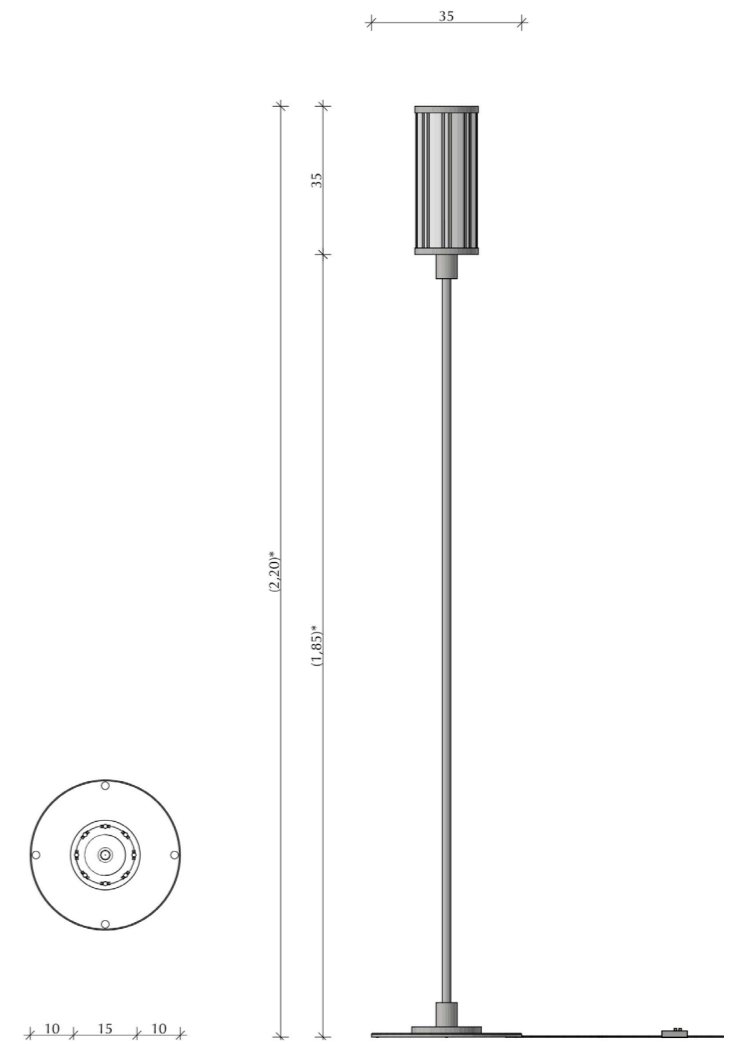

PREPON
PRODUKTE

I - Stehleuchte

Leuchtenkörper: Messing, vernickelt und poliert
D=15cm, h=35cm
Boden, Deckel: Acrylglas, opak
Seiten: Glasstäbe klar, gebogen
Fuß: L=185cm
Fassung: 2 x E27, max. Leistung je 60W
Dimmer