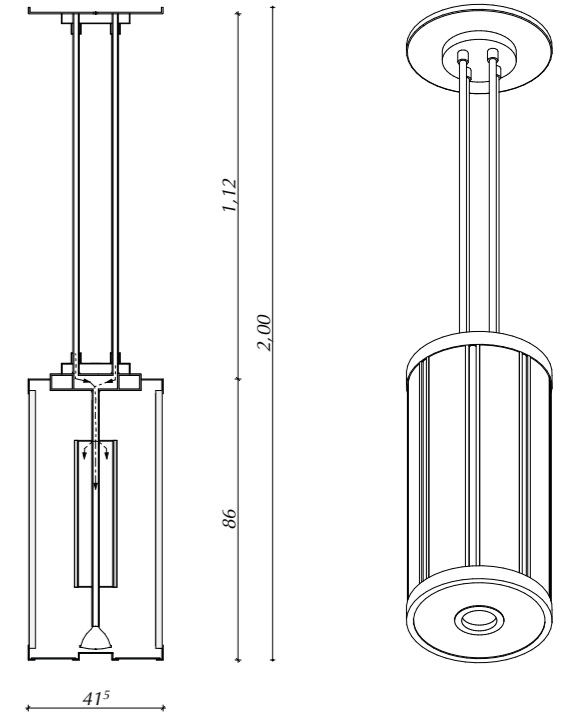

PREPON
PRODUKTE

G - Hängeleuchte II Außen

Leuchtenkörper: Messing, vernickelt und poliert
D=41,5cm, h=86cm
Boden, Deckel: Acrylglas, opak
Seiten: Acrylglasstäbe klar, gebogen
Pendelstab: ca. 100cm, variabel
Fassung: 8 x LED = Leisten, 1 = ca.45cm
1x Spot als Downlight bzw.
nach unten gerichteter Strahler