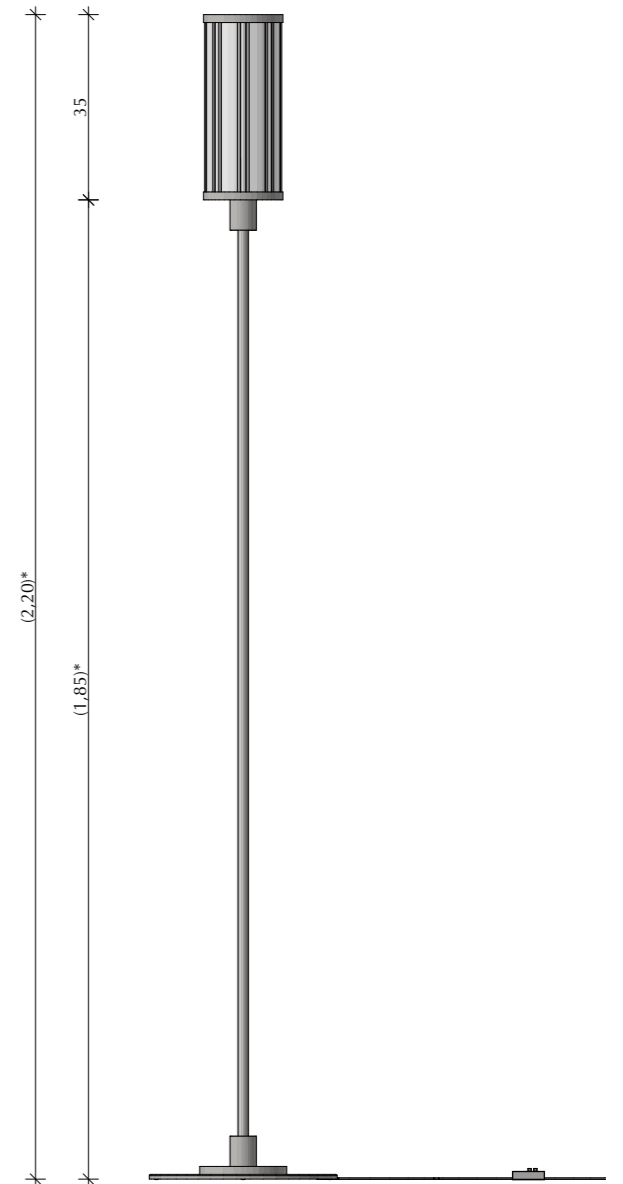

PREPON
PRODUKTE

10 15 10

35

I - Stehleuchte

Leuchtenkörper: Messing, vernickelt und poliert
D=15cm, h=35cm
Boden, Deckel: Acrylglas, opak
Seiten: Glasstäbe klar, gebogenes Acrylglas
Fuß: L=185cm
Fassung: 2 x E27, max. Leistung je 60W,
ein Deckenspot, Dimmbar