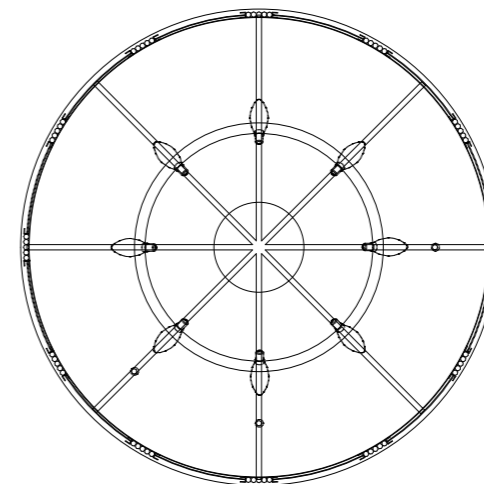

PREPON
PRODUKTE

155

90

155

60

C1

C2

C - Deckenleuchte

Leuchtenkörper: Messing, vernickelt und poliert
 C1: D=90cm, h=15,5cm
 C2: D=60cm, h=15,5cm
 Boden: Acrylglas, opak
 Seiten: Glasstäbe klar, gebogenes Acrylglas
 Montage: direkte Deckenmontage
 Fassung: C1: 8 x E27
 C2: 4 x E27
 max. Leistung je 60W