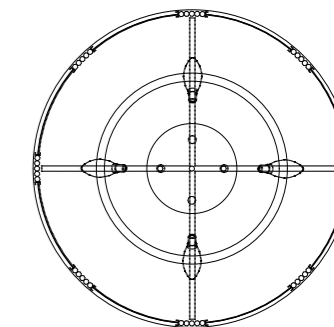

PREPON
PRODUKTE

155

90

155

60

C1

C2

C - Deckenleuchte

Leuchtenkörper: Messing, vernickelt und poliert
 C1: D=90cm, h=15,5cm
 C2: D=60cm, h=15,5cm
 Boden: Acrylglas, opak
 Seiten: Glasstäbe klar, gebogenes Acrylglas
 Montage: direkte Deckenmontage
 Fassung: C1: 8 x E27
 C2: 4 x E27
 max. Leistung je 60W